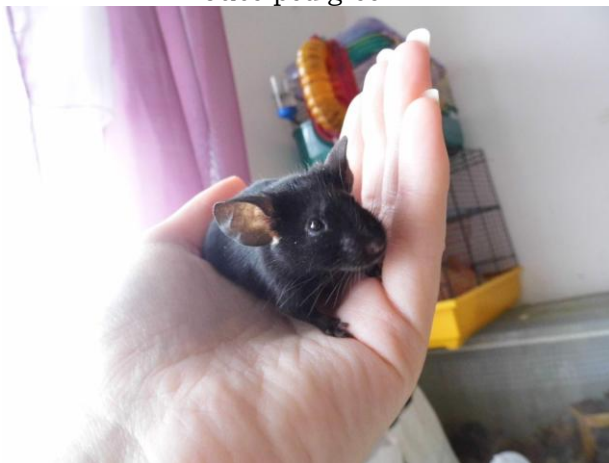

25.10.2013
v Havlíčkově Brodě

Český klub myší
Czech mice club
PRŮKAZ PŮVODU
Mouse pedigree

EXTREM Henry van Raaij

short hair black extreme

Datum narození: 10/2013
Pohlaví: samec/male
Chovatel (původ myši): Majitel:
Henry van Raaij

Forma: **cCHS**
Chov: **Mettler**
Člen: **Lenka Vejlupková**
Členské číslo: **111**

import NL

Vyplňuje CZMC:
Registrační číslo:

OTEC/FATHER:		
MATKA/MOTHER:		
Sourozenci:	Narozeno:	Odchováno: